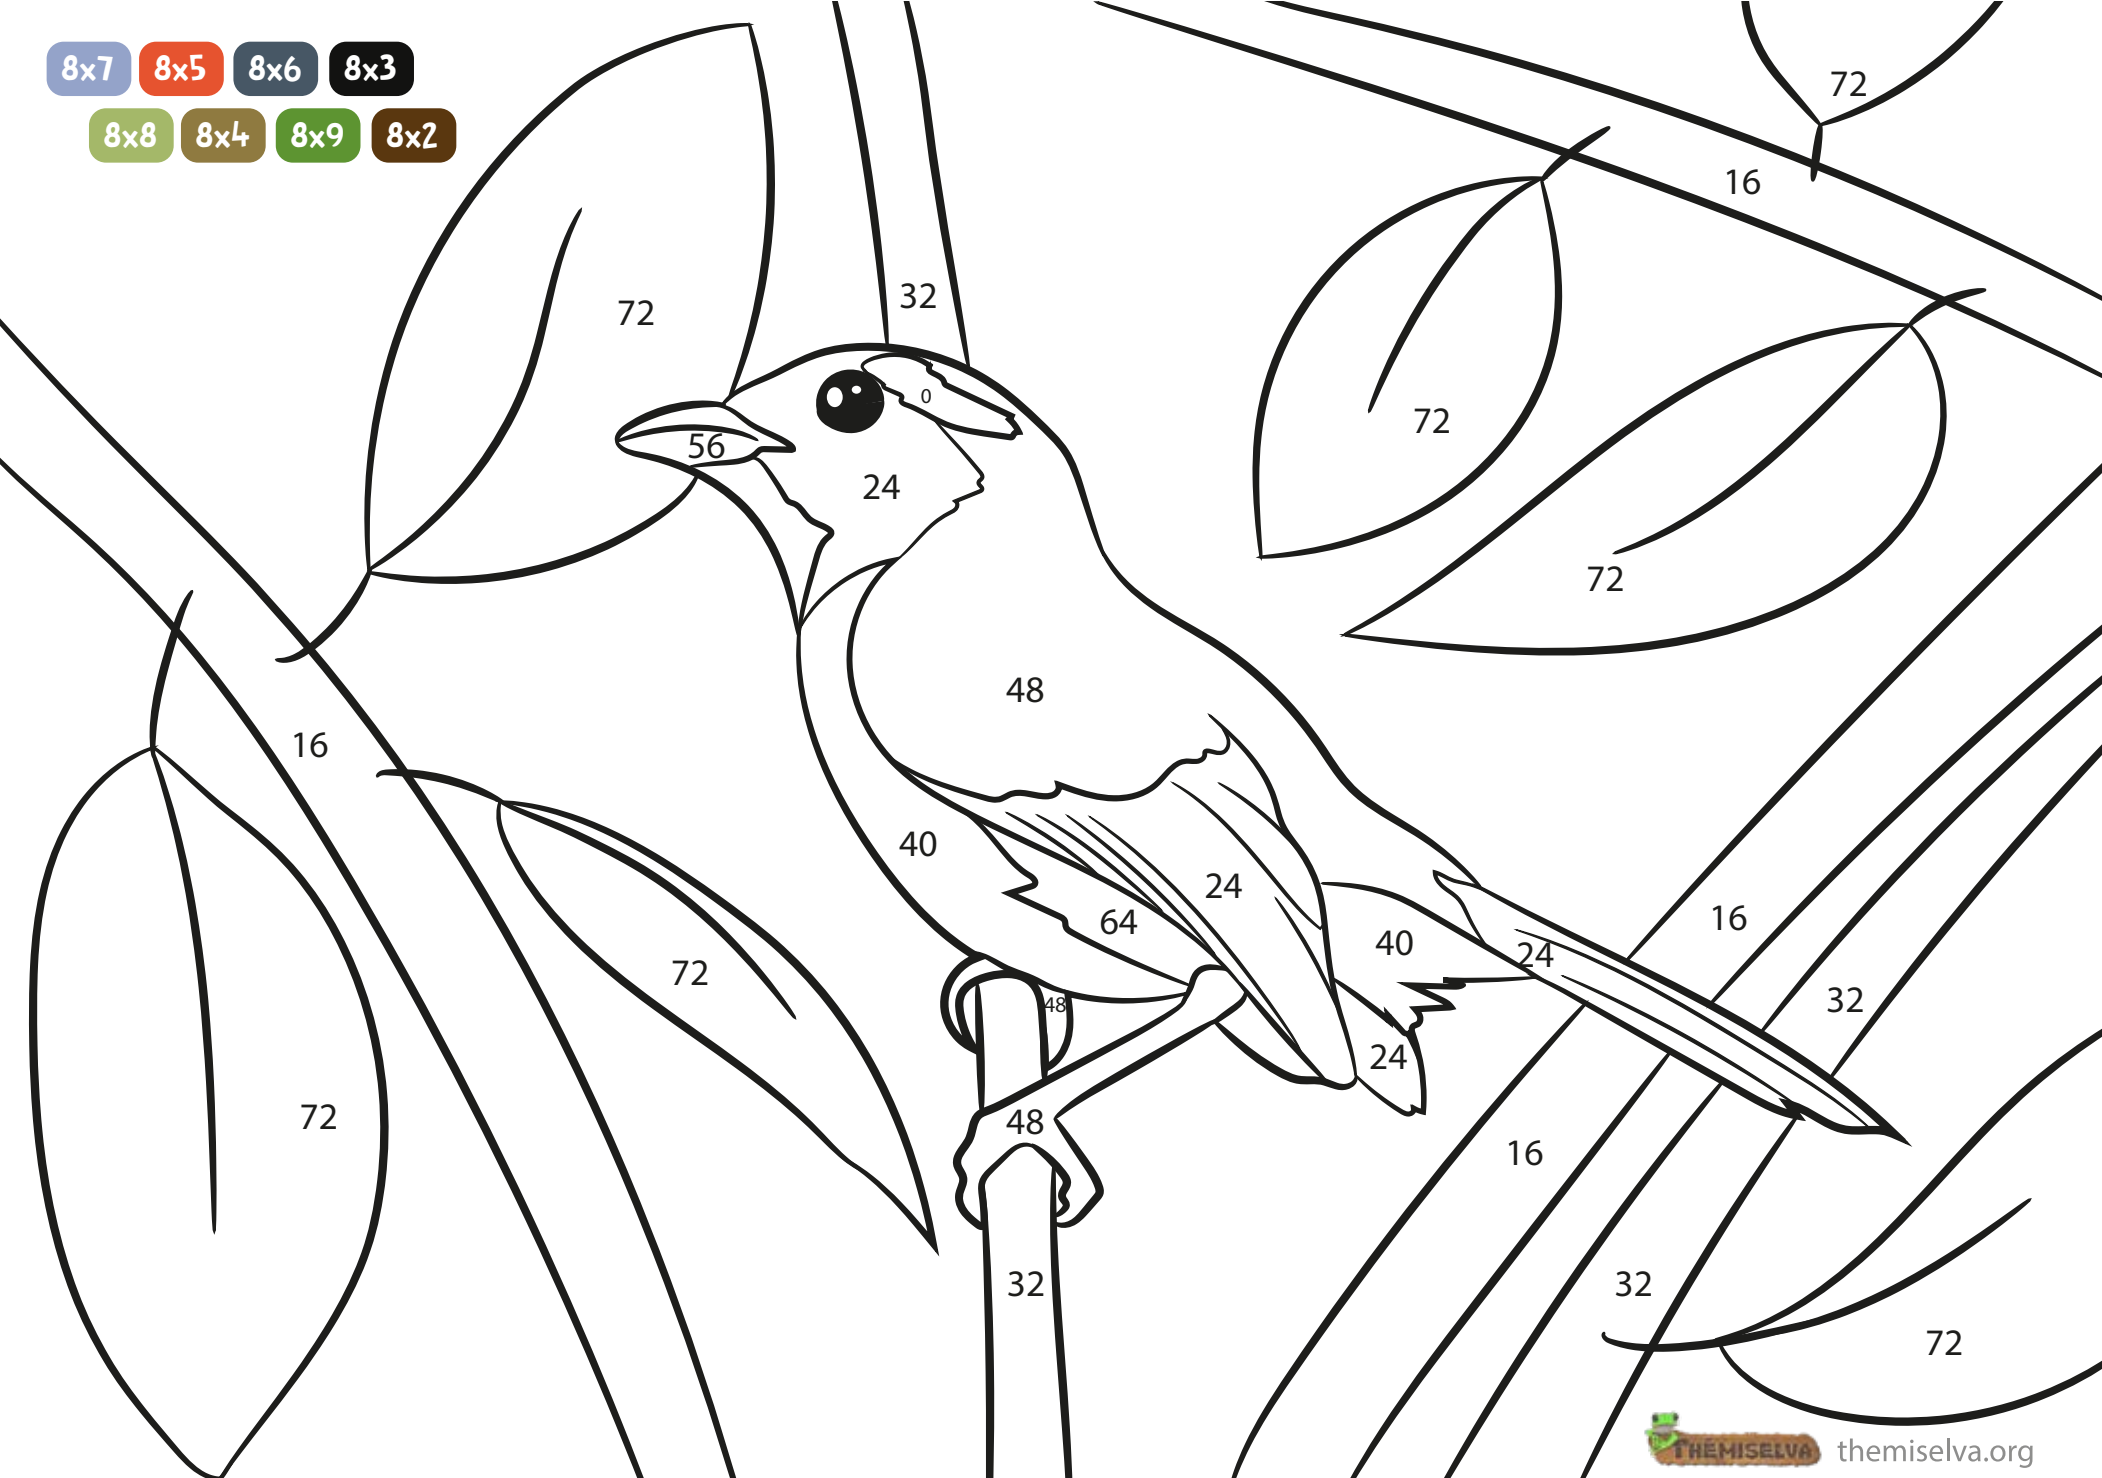

8x7 8x5 8x6 8x3

8x8 8x4 8x9 8x2

**LE GRANATELLE  
DE PELZELN**

Moi je suis un mâle, ma fiancée présente d'autres couleurs. Nous vivons ensemble dans la forêt, entre le Brésil et la Bolivie. On me reconnaît facilement avec mes sourcils blancs :)